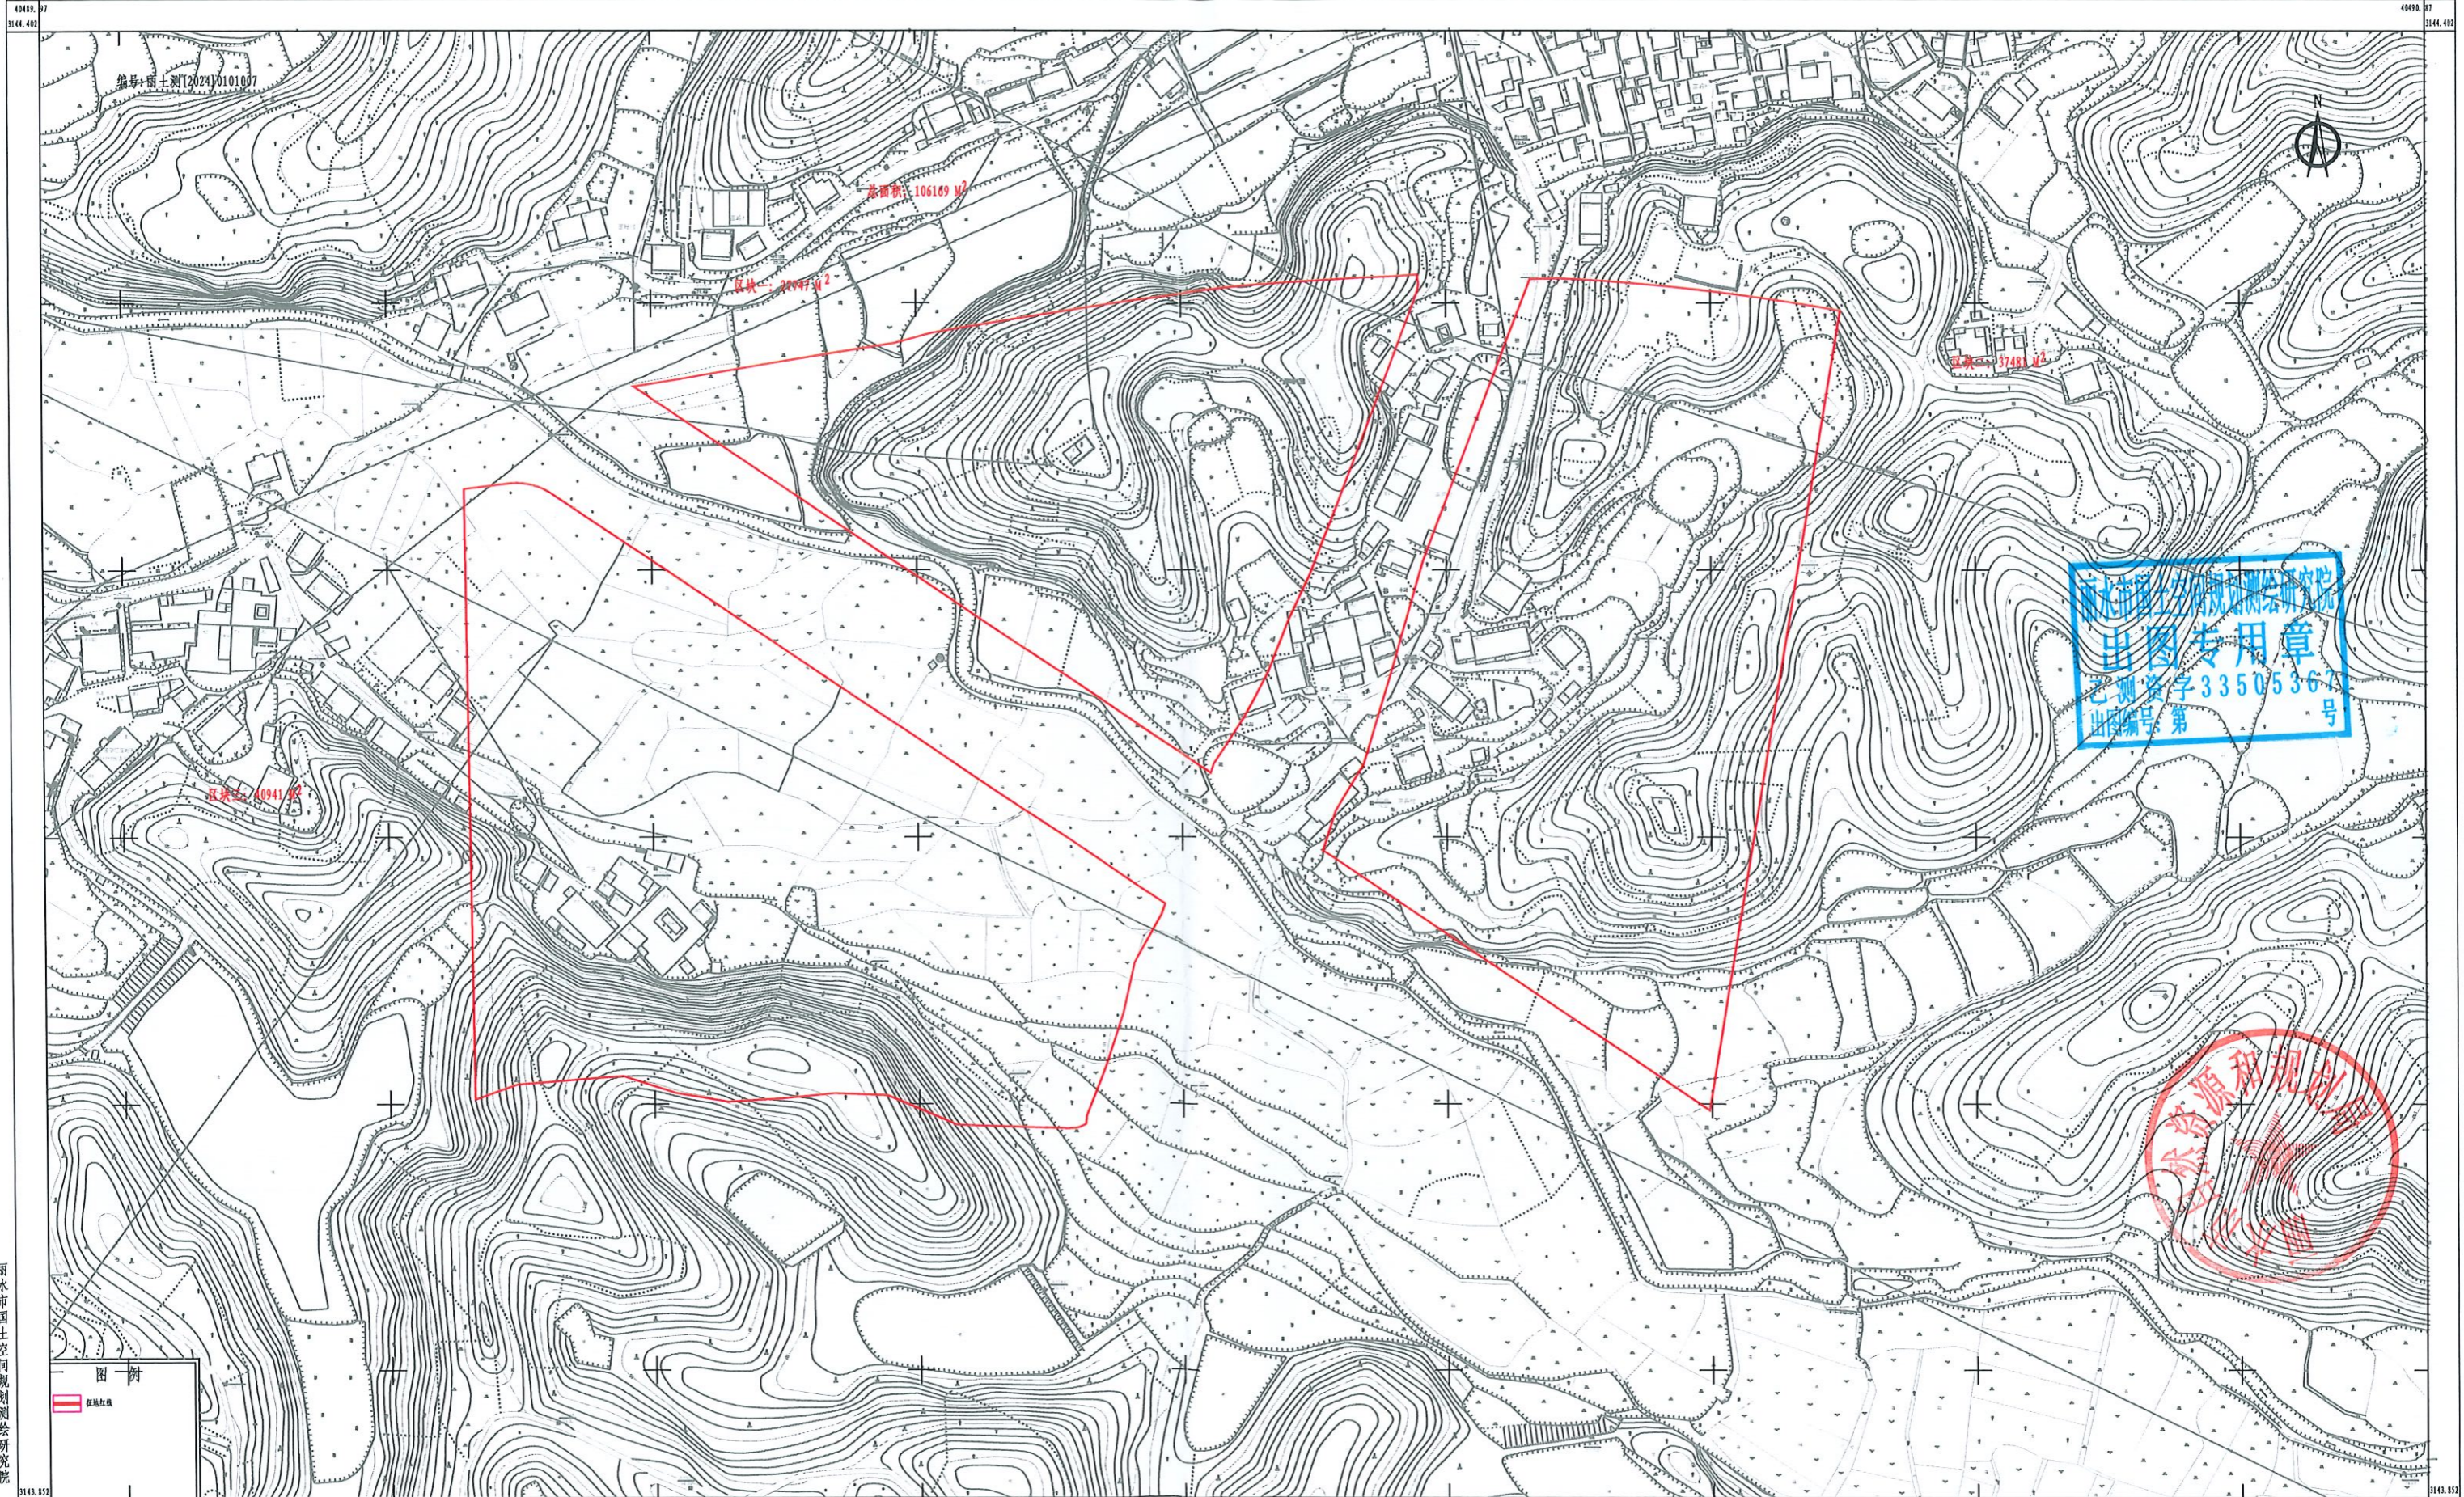

丽水南城2024(1)号地块用地红线图

3143.9-40490.0

丽水市自然资源和规划局  
出图专用章  
图号: 33505367  
出图日期: 第 号

丽水市自然资源和规划局  
丽水市自然资源和规划局

图例  
用地红线

丽水市国土空间规划测绘研究院

2024年01月数字化制图。  
2000国家大地坐标系。  
1985国家高程基准(二期), 等高距为1米。  
2007年版图式。

测量员: 汤海洪  
绘图员: 包豪美  
检查员: 莫联波